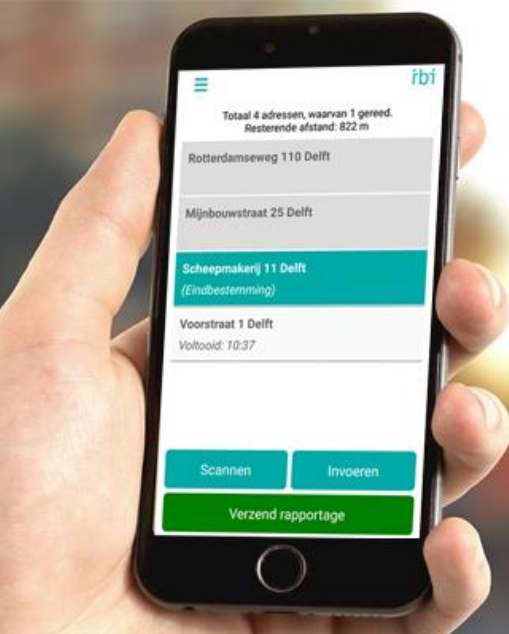

IBI maakt van je smartphone een logistiek wonder!

Scan. Plan. Go. Confirm • Send. Plan. Go. Confirm

Hulp nodig met IBI?

Neem voor vragen contact op met Erik van Hunnik via [e-mail](#) of via 015 2190885.