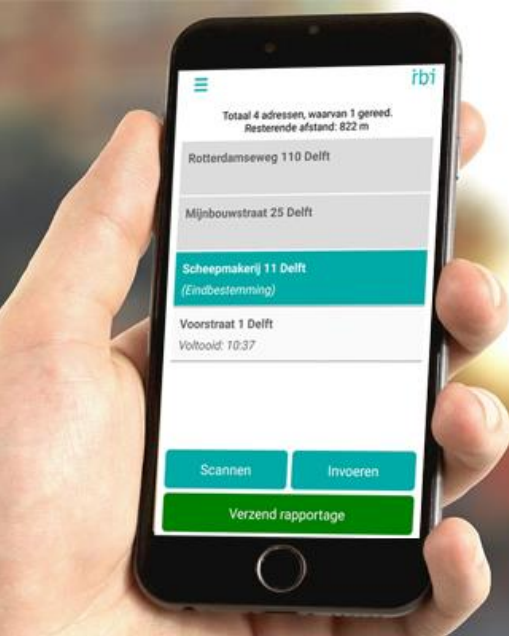

Stuur het bestand als bijlage in de mail naar een uniek email adres voor uw IBI licentie. De tekst in het onderwerp, is de naam die in IBI gebruikt wordt voor de lijst.

IBI maakt van je smartphone een logistiek wonder!

Scan. Plan. Go. Confirm • Send. Plan. Go. Confirm

1. Onder de optie **Ontvangen** worden de lijsten getoond die per email ontvangen zijn.

2. In dit geval is er één lijst aanwezig

3. Na ontvangst van de mail staat de tweede lijst erbij.

4. **Swipe** naar links (voor de iPhone) en klik op **Lijst gebruiken**

IBI maakt van je smartphone een logistiek wonder!

Scan. Plan. Go. Confirm • Send. Plan. Go. Confirm

5. Als een bezorglijst actief is, wordt deze verwijderd.

6. De lijst verschijnt met de adressen en opmerkingen. De telefoonnummers worden niet getoond. De lijst wordt gesorteerd met een **Swipe** naar beneden

7. **Swipe left** voor de opties en klik op **Meer**