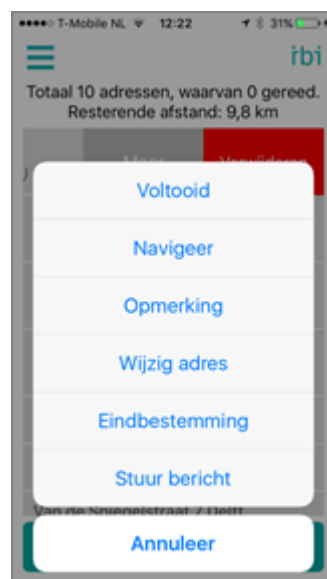

Scan. Plan. Go. Confirm • Send. Plan. Go. Confirm

1. Onder de optie **Ontvangen** worden de lijsten getoond die per email ontvangen zijn.

2. In dit geval is er één lijst aanwezig

3. Na ontvangst van de mail staat de tweede lijst erbij.

4. **Swipe** naar links (voor de iPhone) en klik op **Lijst gebruiken**

IBI maakt van je smartphone een logistiek wonder!

Scan. Plan. Go. Confirm • Send. Plan. Go. Confirm

5. Als een bezorglijst actief is, wordt deze verwijderd.

6. De lijst verschijnt met de adressen en opmerkingen. De telefoonnummers worden niet getoond. De lijst wordt gesorteerd met een **Swipe** naar beneden

7. **Swipe left** voor de opties en klik op **Meer**