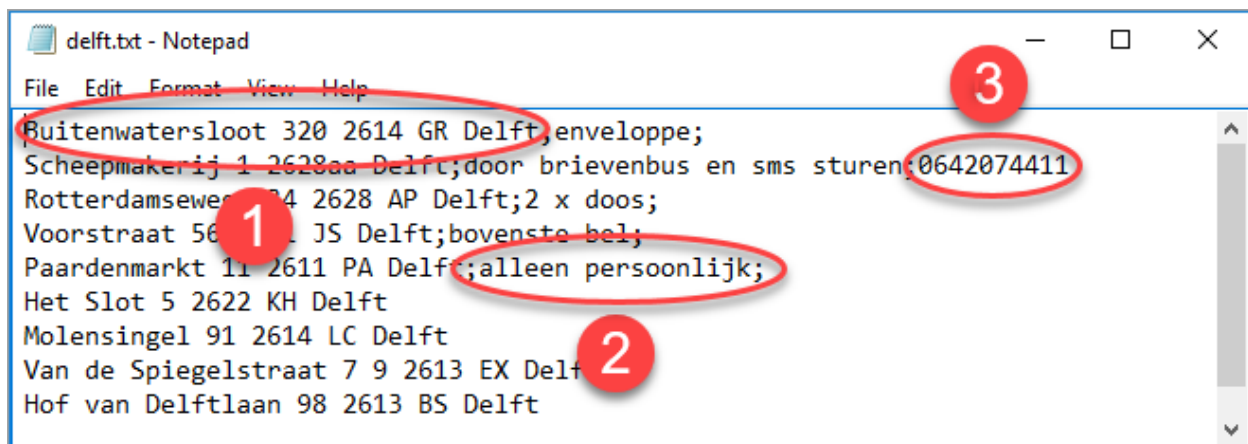

IBI maakt van je smartphone een logistiek wonder!

Scan. Plan. Go. Confirm • Send. Plan. Go. Confirm

Uitleg over de nieuwe mail en SMS functionaliteit van IBI Go (1.07)

Met IBI Go is het mogelijk om een lijst met adressen te mailen. Het adres kan op diverse manieren worden geschreven, dit is een voorbeeld. Achter het adres (1) is ruimte voor 2 extra velden met informatie: (2) is een tekst voor een opmerking en (3) is een telefoonnummer waarnaar een sms gezonden kan worden.