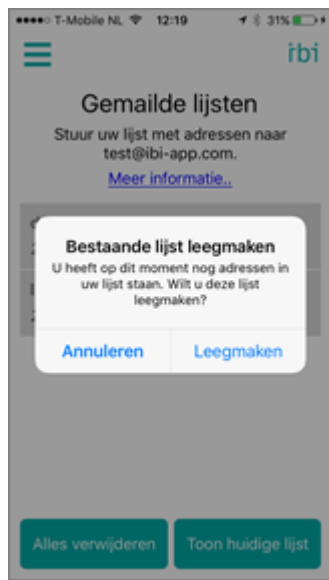

Stuur het bestand als bijlage in de mail naar een uniek email adres voor uw IBI licentie. De tekst in het onderwerp, is de naam die in IBI gebruikt wordt voor de lijst.

IBI maakt van je smartphone een logistiek wonder!

Scan. Plan. Go. Confirm • Send. Plan. Go. Confirm

1. Onder de optie **Ontvangen** worden de lijsten getoond die per email ontvangen zijn.

2. In dit geval is er één lijst aanwezig

3. Na ontvangst van de mail staat de tweede lijst erbij.

4. **Swipe** naar links (voor de iPhone) en klik op **Lijst gebruiken**

IBI maakt van je smartphone een logistiek wonder!

Scan. Plan. Go. Confirm • Send. Plan. Go. Confirm

5. Als een bezorglijst actief is, wordt deze verwijderd.

6. De lijst verschijnt met de adressen en opmerkingen. De telefoonnummers worden niet getoond. De lijst wordt gesorteerd met een **Swipe** naar beneden

7. **Swipe left** voor de opties en klik op **Meer**