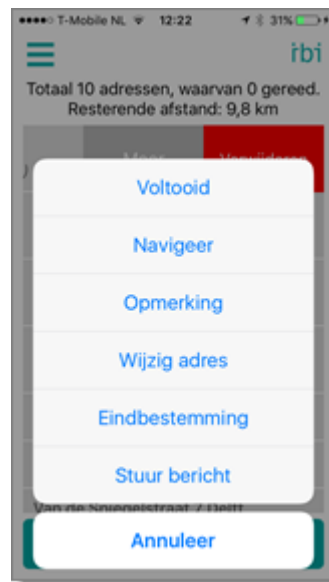

10.

Bij aflevering kan je een opmerking toevoegen (of aanvullen), als voltooid markeren en een SMS sturen als een telefoonnummer in het tekstbestand meegezonden is.