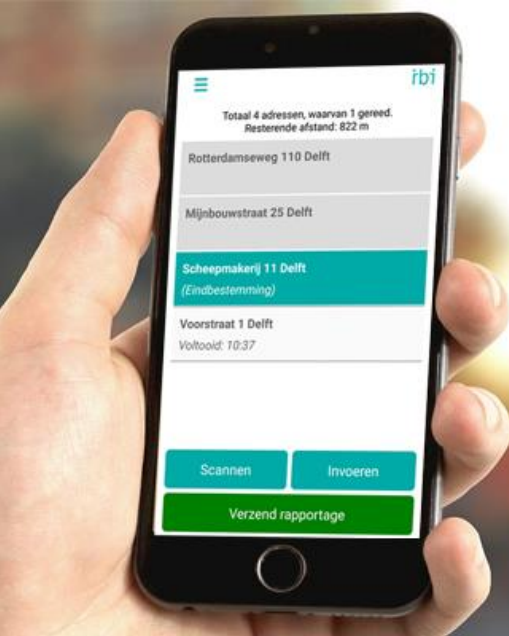

4. **Swipe** naar links (voor de iPhone) en klik op **Lijst gebruiken**

IBI maakt van je smartphone een logistiek wonder!

Scan. Plan. Go. Confirm • Send. Plan. Go. Confirm

5. Als een bezorglijst actief is, wordt deze verwijderd.

6. De lijst verschijnt met de adressen en opmerkingen. De telefoonnummers worden niet getoond. De lijst wordt gesorteerd met een **Swipe** naar beneden

7. **Swipe left** voor de opties en klik op **Meer**

8. Voor de optionele routebegeleiding, klik op **Navigeer**.

Als een telefoonnummer in de lijst is opgenomen, kan je een SMS sturen.

IBI maakt van je smartphone een logistiek wonder!

Scan. Plan. Go. Confirm • Send. Plan. Go. Confirm