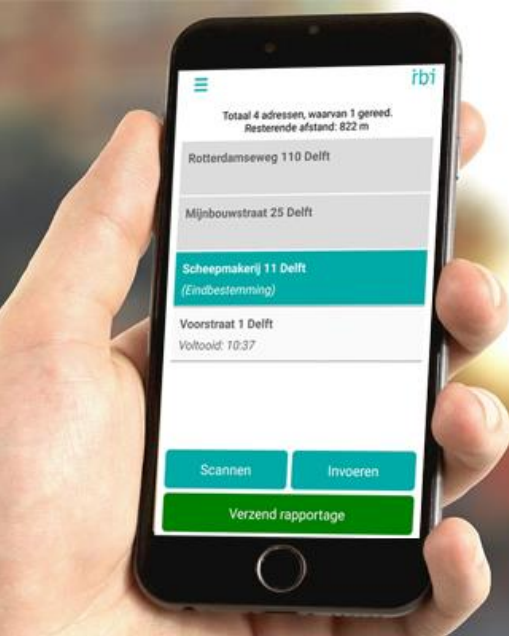

IBI maakt van je smartphone een logistiek wonder!

Scan. Plan. Go. Confirm • Send. Plan. Go. Confirm

Uitleg over de nieuwe mail en SMS functionaliteit van IBI Go (1.07)

Met IBI Go is het mogelijk om een lijst met adressen te mailen. Het adres kan op diverse manieren worden geschreven, dit is een voorbeeld. Achter het adres (1) is ruimte voor 2 extra velden met informatie: (2) is een tekst voor een opmerking en (3) is een telefoonnummer waarnaar een sms gezonden kan worden.

Stuur het bestand als bijlage in de mail naar een uniek email adres voor uw IBI licentie. De tekst in het onderwerp, is de naam die in IBI gebruikt wordt voor de lijst.

IBI maakt van je smartphone een logistiek wonder!

Scan. Plan. Go. Confirm • Send. Plan. Go. Confirm

1. Onder de optie **Ontvangen** worden de lijsten getoond die per email ontvangen zijn.

2. In dit geval is er één lijst aanwezig

3. Na ontvangst van de mail staat de tweede lijst erbij.